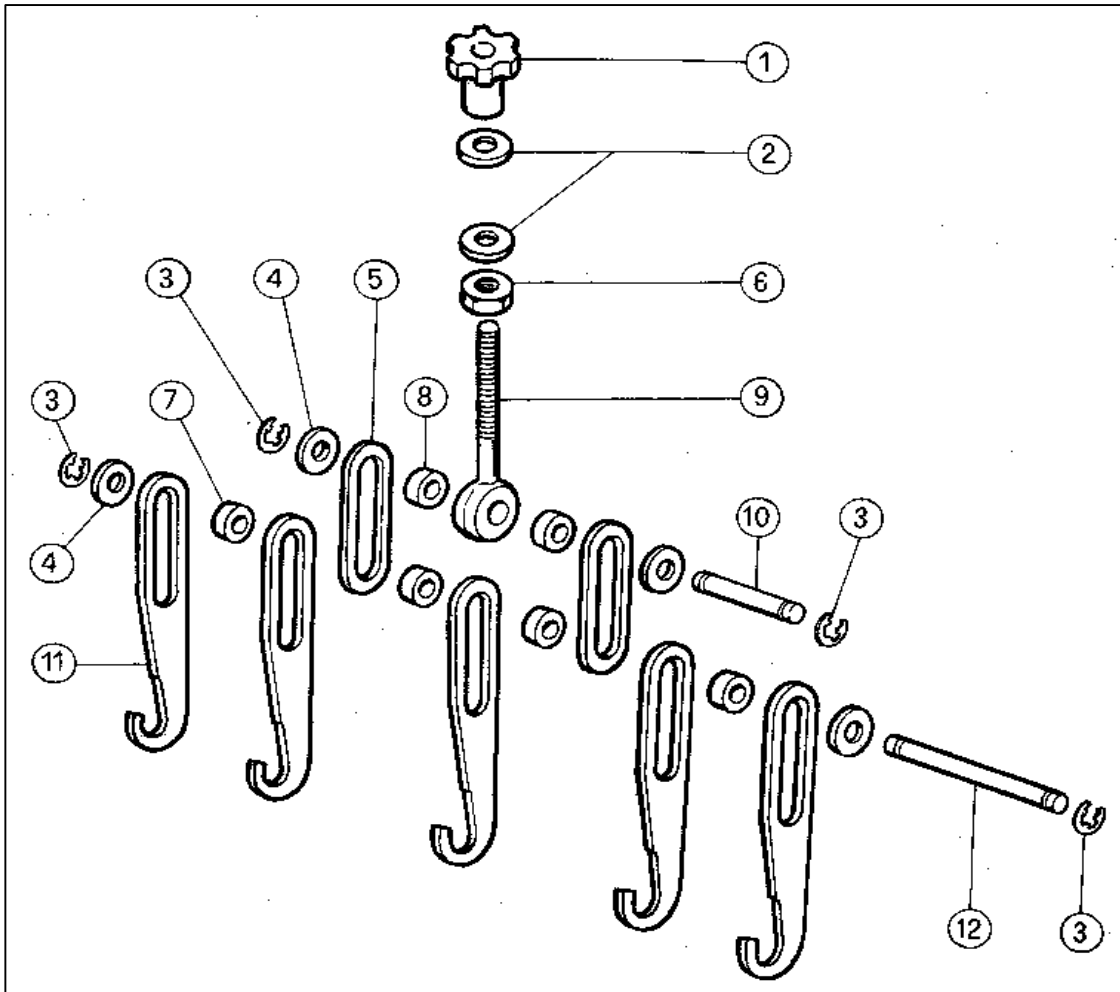

**A5041900 SET "5 PZ." PIASTRINA DI TIRO**

**A5041900 SET "5 PZ." PIASTRINA DI TIRO**

POS.	Q.TY'	ART.NR.	DENOMINAZIONE	DIMEN. SIZES
1	1	C2004010	VOLANTINO	D.30 BOC.M.10
2	2	C0006550	RONDELLA PIANA	d.30 M10
3	4	C0010006	ANELLO BENZING	D.6
4	4	C0006508	RONDELLA PIANA	D.8
5	2	D5043900	PIASTRINA ASOLATA	45*20 SP.3
6	1	C0005016	DADO ALTO	M.10
7	4	D0521400	BOCCOLA DIST.	D.14*10 F.8,5
8	2	D0521500	BOCCOLA DIST.	D.14*7 F.8,5
9	1	D5054800	PERNO C/OCCHIELLO	M,10*80
10	1	D5055000	PERNO	D.8*40
11	5	D5041300	PIASTR. DI TIRO ASOLATA	94*20 SP.3
12	1	D5055200	PERNO	D.8*71